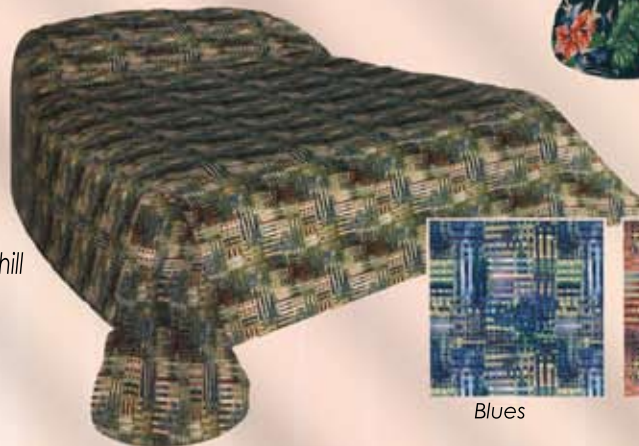

- 00056200PC Full XL, 96"x116"
- 00056201PC Queen, 102"x116"
- 00056202PC King, 120"x116"

c - lanai

**Rainforest**

Amazon Bali

Patchouli Tahiti

d - nob hill

**High Rise**

Blues Celebrity Penthouse Treemont